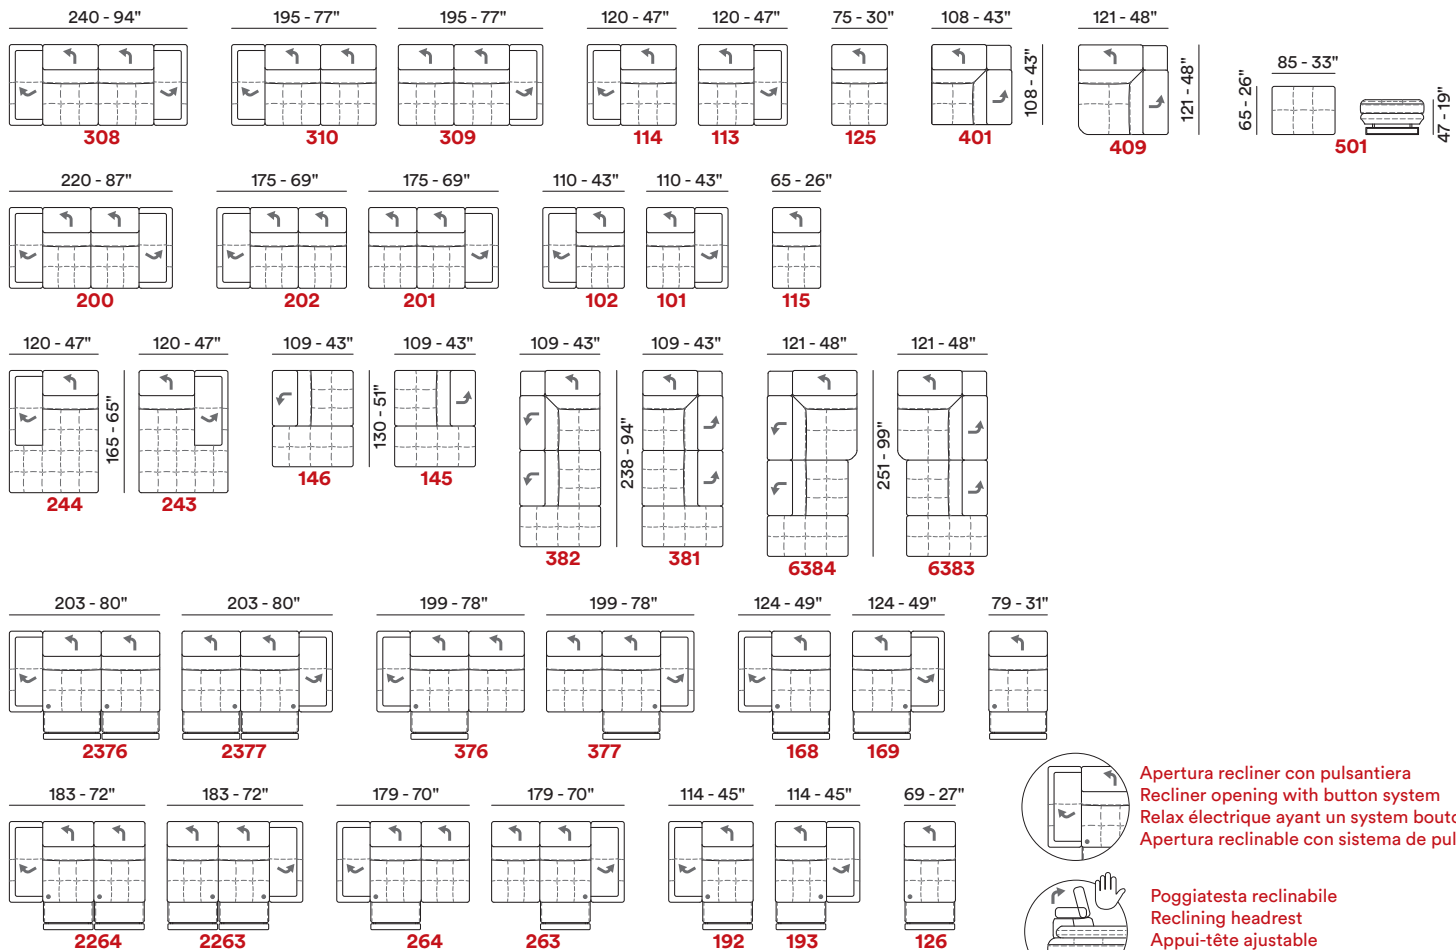

— Imbottitura

APOYABRAZOS / Poliuretano expandido

SENTADA / Poliuretano expandido

RESPALDO / Poliuretano expandido

— Opciones Costura en contraste

— Comfort Estándar/ Duro

— Pies Metal

— Estructura Estructura en madera